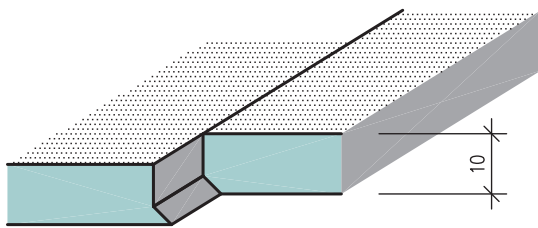

Detail "plus" – Verriegelung

Detail "Schwalbenschwanz"

Nutzgrösse: 500 x 500 mm
Gewicht: ca. 14,4 kg/m²

Bedarf: 4,0 Platten/m²

Oberfläche: produktionsbedingt

Standardfarben: schwarz
grau
rot

andere Farben auf Anfrage

Änderung	D	.	.	.
	C	.	.	.
	B	.	.	.

ASW[®] Anton Schuh GmbH

NICOCYL[®]
Anton Schuh GmbH
Stiftgasse 15-17
A-1070 Wien

Maßstab: 1:5

Bearb.: Zwi 12.01.2013

Gez.: Zwi 12.01.2013

Gepr.: MGrA 01.03.2013

Zeichnung Nr.:
200.005 A

NICOCYL CLIP plus 500– Platte
500 x 500 x 10 mm