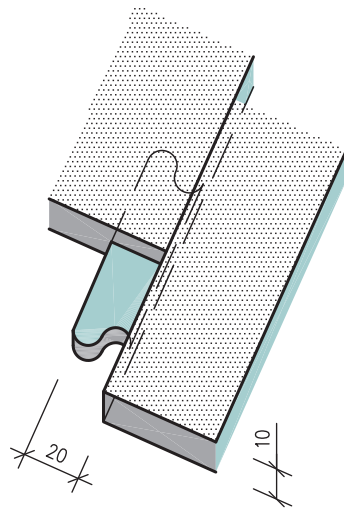

Detail "plus" – Verriegelung

Detail "Schwalbenschwanz"

Nutzgrösse: 500 x 500 mm
Gewicht: ca. 14,4 kg/m²

Bedarf: 4,0 Platten/m²

Oberfläche: produktionsbedingt

Standardfarben: schwarz
grau
rot

andere Farben auf Anfrage

Änderung	D	.	.	.
	C	.	.	.
	B	.	.	.

ASW[®] Anton Schuh GmbH

NICOCYL[®]
Anton Schuh GmbH
Stiftgasse 15-17
A-1070 Wien

Maßstab: 1:5

Bearb.: Zwi 12.01.2013

Gez.: Zwi 12.01.2013

Gepr.: MGrA 01.03.2013

Zeichnung Nr.:
200.005 A

NICOCYL CLIP plus 500– Platte
500 x 500 x 10 mm