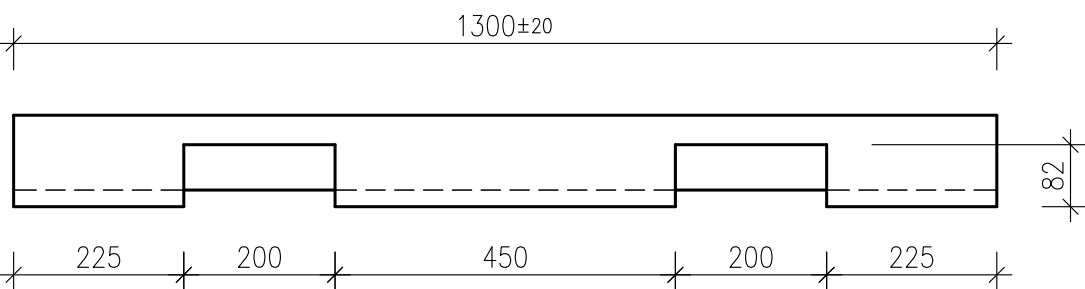

Ansicht 1:10

Material: PUR Sylomer Farbe: hellgrau Lieferlänge: 1.300 ±20 mm

| | | | | |
|----------|---|---|---|---|
| Änderung | D | . | . | . |
| | C | . | . | . |
| | B | . | . | . |

ASW[®] Anton Schuh GmbH

Stelcon[®]
Anton Schuh GmbH
Stiftgasse 15-17
A-1070 Wien

Maßstab: **1:1**

Bearb.: Zwi
Gez.: .Zwi 27.03.2018
Gepr.: .

Spurrillenfüller SRF-GTP-B/0

Zeichnung Nr.: **690.005** **A**